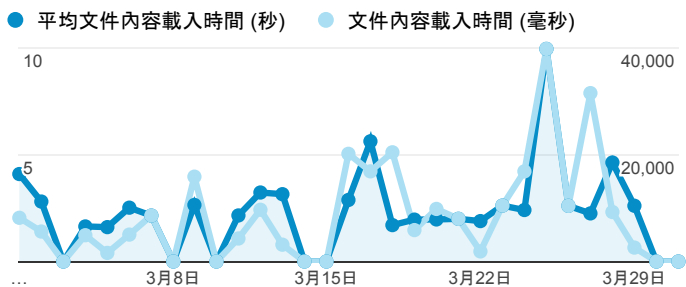

# 報表01\_訪客

2015年3月1日 - 2015年3月31日

## 平均造訪停留時間和單次造訪頁數