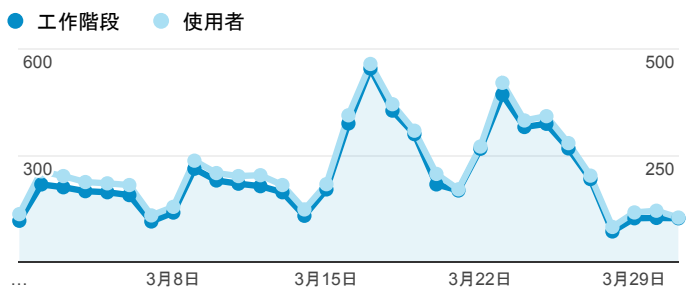

報表01_訪客

2015年3月1日 - 2015年3月31日

平均造訪停留時間和單次造訪頁數

造訪地圖

造訪和不重複訪客

造訪 (依瀏覽器分組)

造訪和新造訪

造訪和新造訪率 (依 行動裝置資訊 分組)

造訪 (依 裝置類別 分組)

■ desktop ■ mobile ■ tablet