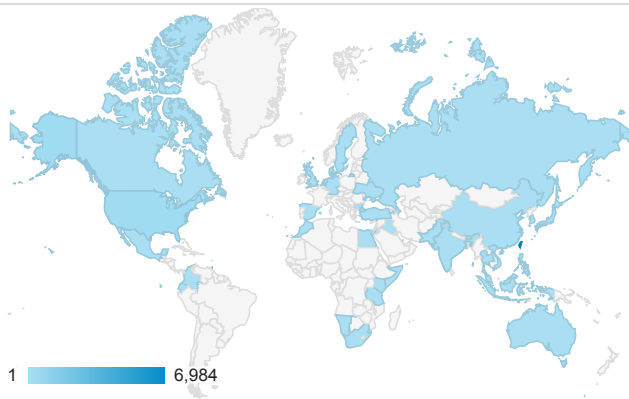

# 報表01\_訪客

2015年3月1日 - 2015年3月31日

## 平均造訪停留時間和單次造訪頁數

## 造訪地圖